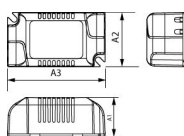

Technische Daten Philips LED Röhre EL Safeguard Modul

[Produkt ansehen](#)

Product Details

Originalverpackung 20

Technische Daten

EAN	8721103152213
Artikelnummer	262744
Marke	Philips
Herstellername	LEDtube EL safeguard module
Produktserie	Master
Beleuchtungdirekt All-in Garantie	5 Jahre
Durchschnittliche Lebensdauer (Stunden)	0
Lampen Spannung (V)	220-240
Formbezeichnung	Andere