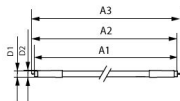

Technische Daten Philips Master Ultra Efficient LED Röhre T5 (Mains AC) Ultra Efficiency 18W 3500lm - 865 Tageslichtweiß | 145cm - Ersatz Für 49W

[Produkt ansehen](#)

## Maße

Länge	150cm
Länge (mm)	1463
Durchmesser (mm)	19
Formbezeichnung	T5