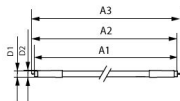

Technische Daten Philips Master Ultra Efficient LED Röhre T5 (Mains AC) Ultra Efficiency 18W 3500lm - 840 Kaltweiß | 145cm - Ersatz Für 49W

[Produkt ansehen](#)

Technische Daten

Artikelnummer	262739
EAN	8721103138118
Marke	Philips
Herstellername	MAS LEDtube 1500mm UE 18.9W 840 T5 EELB
Originalverpackung	10
Beleuchtungdirekt All-in Garantie	5 Jahre
Energieeffizienzklasse	B
Durchschnittliche Lebensdauer (Stunden)	70000
Lampen Spannung (V)	220-240

Technische Informationen

Technologie	LED
Ersetzt (Watt)	21
Watt	18W
Dimmbar	Nicht dimmbar
Sockel	G5
Drehbar	Nein
Farbcode	840 Kaltweiß
Lichtfarbe (Kelvin)	4000 Kaltweiß
Farbwiedergabestufe (Ra)	80-89 - Gute Farbwiedergabe
Helle Farbe	Weiß

Maße

Länge	150cm
Länge (mm)	1463
Durchmesser (mm)	19
Formbezeichnung	T5

Warum BeleuchtungDirekt?

-  persönliche **Beratung**
-  **individuelle** Angebote
-  bis zu **7 Jahre Garantie**
-  **einfache** Retour