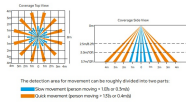

Technische Daten Interlight LED-Panel Thing  
Dream+ 830-835-840 CCT | 60x60cm - UGR <19 incl.  
PIR Sensor

[Produkt ansehen](#)

## Technische Informationen

Technologie	LED Integriert
Ersetzt (Watt)	4x18
Watt	30W
Lampen Spannung (V)	220-240
Dimmbar	Nicht dimmbar
Farbcode	830 Warmweiß, 840 Kaltweiß
Farbwiedergabestufe (Ra)	90-99 - Perfekte Farbwiedergabe
Helle Farbe	Weiß
Farbsteuerung	CCT
Lichtstrom (Lumen)	4050lm
IP-Schutzklasse	IP20 - nahezu staubdicht
Leistungsfaktor	>0.95

## Maße

Größe des LED Panels	60x60cm
Länge (mm)	595
Breite (mm)	595
Höhe (mm)	33