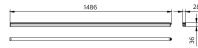

Technische Daten Philips LED Deckenleuchte
Ledinaire BN021C 24W 2600lm - 840 Kaltweiß |
150cm

[Produkt ansehen](#)

Technische Daten

Artikelnummer	243482
EAN	8719514527928
Herstellercode	52792899
Marke	Philips
Herstellername	BN021C LED25S/840 L1500
Beleuchtungsdirekt All-in Garantie	3 Jahre
Durchschnittliche Lebensdauer (Stunden)	30000

Technische Informationen

Technologie	LED Integriert
Ersetzt (Watt)	1x58
Watt	24W
Lampen Spannung (V)	220-240
Dimmbar	Nicht dimmbar
Helle Farbe	Weiß
Farbcode	840 Kaltweiß
Lichtfarbe (Kelvin)	4000 Kaltweiß
Farbwiedergabestufe (Ra)	80-89 - Gute Farbwiedergabe
Farbsteuerung	Einzelfarbe
Lichtstrom (Lumen)	2600lm
Lumen Watt Verhältnis (Lm/W)	100

Leistungsfaktor	>0.90
Inkl. Leuchtmittel	Ja
Länge	150cm
Produkttyp	LED Wannenleuchten

Informationen zur Leuchte

EOC8	52792899
Befestigung	Oberflächenmontage
Leuchtenverbindung	PI [Steckverbindung]
Optikabdeckung	PC (Polycarbonat)
IP-Schutzklasse	IP20 - nahezu staubdicht
Prallschutz	IK02 - 0.20 Joule
Betriebstemperatur	-20°C bis +40°C
Gehäuse	Aluminium
Sockelfarbe	Weiß
Farbe des Gehäuses	Weiß
Produktserie	BN021C

Maße

Länge (mm)	1486
Breite (mm)	28.4
Höhe (mm)	35.7

Warum BeleuchtungDirekt?

Sensorinformationen

Sensortyp	 persönliche Beratung Kein Sensor	 individuelle Angebote
	 bis zu 7 Jahre Garantie	 einfache Retour