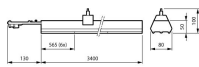

Technische Daten Philips LED Tragschiene Coreline
LL234X 158W 24000lm 84D - 840 Kaltweiß | 3400mm - 7-
polig - Dali Dimmbar

[Produkt ansehen](#)

Technische Daten

Artikelnummer	239484
EAN	8719514108028
Herstellercode	10802800
Marke	Philips
Herstellername	LL234X 240S/840 2x PSD WB 7x1.5 HE
Beleuchtungsdirekt All-in Garantie	5 Jahre
Durchschnittliche Lebensdauer (Stunden)	50000

Maße

Länge (mm)	3400
Breite (mm)	80
Höhe (mm)	50

Sensorinformationen

Sensortyp	Kein Sensor
-----------	-------------

Warum BeleuchtungDirekt?

-  persönliche **Beratung**
-  **individuelle** Angebote
-  bis zu **7 Jahre Garantie**
-  **einfache** Retour