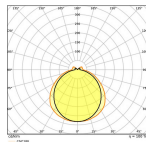

[Produkt ansehen](#)

Technische Daten

Artikelnummer	257404
EAN	8719157070423
Herstellercode	8719157070423
Marke	Ledvance
Herstellername	Multipack 10x DULUX LED F18 EM V 8W 840 2G10 LEDV
Originalverpackung	10
Beleuchtungdirekt All-in Garantie	3 Jahre
Energieeffizienzklasse	E
Durchschnittliche Lebensdauer (Stunden)	30000

Technische Informationen

Technologie	LED
Ersetzt (Watt)	18
Watt	8W
Dimmbar	Nicht dimmbar
Sockel	2G10 (4-pins)
Anzahl der Pins	4
Farbcode	840 Kaltweiß
Lichtfarbe (Kelvin)	4000 Kaltweiß
Farbwiedergabestufe (Ra)	80-89 - Gute Farbwiedergabe