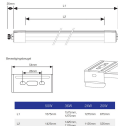

Technische Daten Noxion LED
Deckenleuchte Extrusion 20W 2200lm
- 865 Tageslichtweiß | 70cm

[Produkt ansehen](#)

Technische Daten

Artikelnummer	231991
EAN	8719157004091
Herstellercode	8719157004091
Marke	Noxion
Herstellername	Noxion LED TL Waterproof Extrusion 20W 6500K 700mm (2x18W eqv.)
Beleuchtungdirekt All-in Garantie	4 Jahre
Durchschnittliche Lebensdauer (Stunden)	35000

Technische Informationen

Technologie	LED Integriert
Ersetzt (Watt)	2x18
Watt	20W
Lampen Spannung (V)	220-240
Dimmbar	Nicht dimmbar
Helle Farbe	Weiß
Farbcode	865 Tageslichtweiß
Lichtfarbe (Kelvin)	6500 Tageslichtweiß
Farbwiedergabestufe (Ra)	80-89 - Gute Farbwiedergabe
Farbsteuerung	Einzelfarbe
Lichtstrom (Lumen)	2200lm

Lumen Watt Verhältnis (Lm/W)	110
Leistungsfaktor	>0.90
Inkl. Leuchtmittel	Ja
Draußen nutzbar	Ja
Länge	70cm
Produkttyp	Wasserfeste Wannenleuchten

Informationen zur Leuchte

Leuchtenverbindung	Screw [Schraubverbindung]
IP-Schutzklasse	IP66 - vollständig wasser- und staubdicht
Prallschutz	IK08 - 5 Joule
Betriebstemperatur	-15°C bis +45°C
Sockelfarbe	Grau
Farbe des Gehäuses	Grau
Notfallbeleuchtung	Keine Notbeleuchtung
Produktserie	Extrusion

Maße

Länge (mm)	700
Breite (mm)	65
Höhe (mm)	65

Sensorinformationen

Warum BeleuchtungDirekt?

Sensortyp

Kein Sensor

persönliche **Beratung**

individuelle Angebote