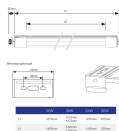

Technische Daten Noxion LED
Deckenleuchte Extrusion 20W 2200lm
- 840 Kaltweiß | 70cm

[Produkt ansehen](#)

Technische Daten

Artikelnummer	231990
EAN	8719157004084
Herstellercode	8719157004084
Marke	Noxion
Herstellername	Noxion LED TL Waterproof Extrusion 20W 4000K 700mm (2x18W eqv.)
Beleuchtungdirekt All-in Garantie	4 Jahre
Durchschnittliche Lebensdauer (Stunden)	35000

Technische Informationen

Technologie	LED Integriert
Ersetzt (Watt)	2x18
Watt	20W
Lampen Spannung (V)	220-240
Dimmbar	Nicht dimmbar
Helle Farbe	Weiß
Farbcode	840 Kaltweiß
Lichtfarbe (Kelvin)	4000 Kaltweiß
Farbwiedergabestufe (Ra)	80-89 - Gute Farbwiedergabe
Farbsteuerung	Einzelfarbe
Lichtstrom (Lumen)	2200lm

Lumen Watt Verhältnis (Lm/W)	110
Leistungsfaktor	>0.90
Inkl. Leuchtmittel	Ja
Draußen nutzbar	Ja
Länge	70cm
Produkttyp	Wasserfeste Wannenleuchten

Informationen zur Leuchte

Leuchtenverbindung	Screw [Schraubverbindung]
IP-Schutzklasse	IP66 - vollständig wasser- und staubdicht
Prallschutz	IK08 - 5 Joule
Betriebstemperatur	-15°C bis +45°C
Sockelfarbe	Grau
Farbe des Gehäuses	Grau
Notfallbeleuchtung	Keine Notbeleuchtung
Produktserie	Extrusion

Maße

Länge (mm)	700
Breite (mm)	65
Höhe (mm)	65

Sensorinformationen

Warum BeleuchtungDirekt?

Sensortyp

Kein Sensor

persönliche **Beratung**

individuelle Angebote