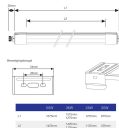

Technische Daten Noxion LED  
Deckenleuchte Extrusion 50W 5800lm  
- 840 Kaltweiß | 160cm

[Produkt ansehen](#)

## Technische Daten

Artikelnummer	231982
EAN	8719157004008
Herstellercode	8719157004008
Marke	Noxion
Herstellername	Noxion LED TL Waterproof Extrusion 50W 4000K 1600mm (2x58W eqv.)
Beleuchtungdirekt All-in Garantie	4 Jahre
Durchschnittliche Lebensdauer (Stunden)	35000

Lumen Watt Verhältnis (Lm/W)	116
Leistungsfaktor	>0.90
Inkl. Leuchtmittel	Ja
Draußen nutzbar	Ja
Länge	160cm
Produkttyp	Wasserfeste Wannenleuchten

## Maße

Länge (mm)	1600
Breite (mm)	65
Höhe (mm)	65