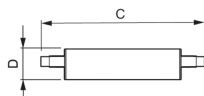

Technische Daten Philips Corepro LED Linear R7s 118mm
14W 1800lm - 840 Kaltweiß | Dimmbar - Ersatz Für 120W

[Produkt ansehen](#)

Technische Daten

Artikelnummer	224256
EAN	8718696578810
Herstellercode	57881000
Marke	Philips
Herstellername	CorePro R7S 118mm 14-100W 840 D
Originalverpackung	10
Beleuchtungsdirekt All-in Garantie	2 Jahre
Energieeffizienzklasse	E
Energieeffizienzklasse (alt)	A+
Durchschnittliche Lebensdauer (Stunden)	15000

Technische Informationen

Technologie	LED
Produkttyp	R7s LED
Ersetzt (Watt)	100
Lampen Spannung (V)	220-240
Watt	14W
Dimmbar	Dimmbar
Sockel	R7s
Farbcode	840 Kaltweiß
Lichtfarbe (Kelvin)	4000 Kaltweiß
Farbwiedergabestufe (Ra)	80-89 - Gute Farbwiedergabe

Helle Farbe	Weiß
Farbsteuerung	Einzelfarbe
Lichtstrom (Lumen)	1600lm
Lumen Watt Verhältnis (Lm/W)	128.6
Sensortyp	Kein Sensor

Produktinformationen

EOC8	57881000
Produktserie	CorePro

Maße

Länge (mm)	118
Durchmesser (mm)	29
Lampenform	Doppelendig