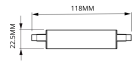

Technische Daten Philips Corepro LED
Linear R7s 118mm 6.5W 806lm - 830
Warmweiß | Ersatz für 60W

[Produkt ansehen](#)

Technische Daten

Artikelnummer	220102
EAN	8718696522530
Herstellercode	52253000
Marke	Philips
Herstellername	CorePro R7S 118mm 6.5-60W 830
Originalverpackung	10
Beleuchtungdirekt All-in Garantie	2 Jahre
Energieeffizienzklasse	E
Energieeffizienzklasse (alt)	A
Durchschnittliche Lebensdauer (Stunden)	20000

Technische Informationen

Technologie	LED
Produkttyp	R7s LED
Ersetzt (Watt)	60
Lampen Spannung (V)	220-240
Watt	6.5W
Dimmbar	Nicht dimmbar
Sockel	R7s
Farbcode	830 Warmweiß

Lichtfarbe (Kelvin) 3000 Warmweiß

Produktserie CorePro

Maße

Länge (mm) 118

Durchmesser (mm) 22.5

Lampenform Doppelendig

Warum BeleuchtungDirekt?

 persönliche **Beratung**  **individuelle Angebote**

 bis zu **7 Jahre Garantie**  **einfache Retour**