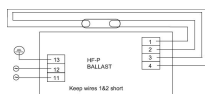

Technische Daten Philips HF-P 154/155 TL5 HO/PLL III 220-240V
IDC für 1x54W & 1x55W

[Produkt ansehen](#)

Product Details

Originalverpackung 12

Technische Daten

Artikelnummer	157392
EAN	8711500998217
Herstellercode	86348200
Marke	Philips
Herstellername	HF-P 154/155 TL5 HO/PLL III 220-240V IDC
Energieeffizienzklasse	A
Beleuchtungsdirekt All-in Garantie	1 Jahr

Technische Informationen

Technologie	Zubehör
Watt	0W
Vorschaltgerät	Elektronisch (HF) ohne Starter
EVG für den Lampentyp	PL-L, TL5
Durchschnittliche Lebensdauer (Stunden)	0
Maximale Wattanzahl	55
Geeignet für	PL-L, TL5
Dimmbar	Nicht dimmbar
Leuchtenverbindung	Wago 251
Anzahl benötigter Lampen	1