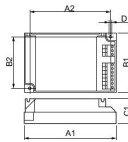

Technische Daten Philips HF-P 218 PL-T/C III 220-240V für 2x18W

[Produkt ansehen](#)