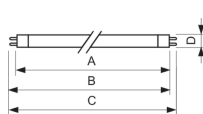

Technische Daten Philips MASTER TL5 HE 35W - 840
Kaltweiß | 145cm - UNP

[Produkt ansehen](#)

Technische Daten

Artikelnummer	180058
EAN	8711500611055
Herstellercode	61105555
Marke	Philips
Herstellername	MASTER TL5 HE 35W/840 UNP/40
Originalverpackung	40
Beleuchtungdirekt All-in Garantie	1 Jahr
Energieeffizienzklasse	F
Energieeffizienzklasse (alt)	A
Durchschnittliche Lebensdauer (Stunden)	24000
Drehbar	Nein

Technische Informationen

Technologie	Fluoreszierend
Watt	35W
Dimmbar	Nur mit dimmbarem Vorschaltgerät dimmbar
Sockel	G5
Farbcode	840 Kaltweiß
Lichtfarbe (Kelvin)	4000 Kaltweiß
Farbwiedergabestufe (Ra)	80-89 - Gute Farbwiedergabe
Helle Farbe	Weiß

Farbsteuerung Einzelfarbe

Lichtstrom (Lumen) 3315lm

Lumen Watt Verhältnis (Lm/W) 104.3

Vorschaltgerät benötigt Ja

Länge 145cm

Sensortyp Kein Sensor

Produkttyp T15/T5 Röhre

Produktinformationen

EOC8 61105555

Produktserie Master

Maße

Länge (mm) 1450

Durchmesser (mm) 17

Warum BeleuchtungDirekt?

 persönliche **Beratung**  **individuelle** Angebote

 bis zu **7 Jahre Garantie**  **einfache** Retour