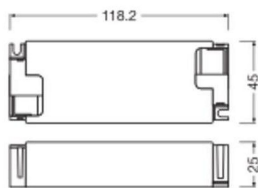

Technische Daten Ledvance LED Treiber Zigbee Direct Performance 45W 220-240V

[Produkt ansehen](#)

Technische Daten

Artikelnummer	256492
EAN	4099854668678
Herstellercode	4099854668678
Marke	Ledvance
Herstellername	LED DRIVER ZIGBEE DIRECT PERFORMANCE 45W 220-240V 1A2
Originalverpackung	1
Beleuchtungdirekt All-in Garantie	5 Jahre

Technische Informationen

Technologie	Zubehör
Kompatibilität Smart-Home-System	Ledvance Smart+
Lighting Control	Zigbee
Lampen Spannung (V)	220-240
Dimmbar	Mit ZigBee dimmbar
Watt	45W
EVG für den Lampentyp	LED
Eingangsspannung	220-240
Ausgangsspannung	10-52V
Maximale Wattanzahl	45
IP-Schutzklasse	IP20 - nahezu staubdicht