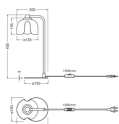

Technische Daten Ledvance Decor Corolle Tischlampe Schwarz | Geeignet für G9

[Produkt ansehen](#)

Technische Daten

Artikelnummer	262628
EAN	4099854654336
Marke	Ledvance
Herstellername	DECOR COROLLE TABLE G9 BK LEDV
Beleuchtungdirekt All-in Garantie	5 Jahre
Durchschnittliche Lebensdauer (Stunden)	0

Technische Informationen

Technologie	Leuchte ohne Leuchtmittel
Lampen Spannung (V)	220-240
Watt	0W
Dimmbar	Nicht dimmbar
Passend zum	G9
Inkl. Leuchtmittel	Nein
Anzahl benötigter Lampen	1
Maximale Wattanzahl	5
Lichtstrom (Lumen)	0lm
Schwenkbar	Nein
Befestigung	Tischlampe
Optikabdeckung	Transparent

Schwarz

Gehäuse

Stahl

Produktserie

Decor Corolle

Maße

Länge (mm)

150

Breite (mm)

200

Höhe (mm)

400

Sensorinformationen

Sensortyp

Kein Sensor

Warum BeleuchtungDirekt?