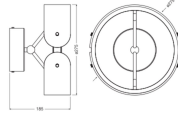

Technische Daten Ledvance Decor Curve
Felt Wandleuchte Grau 20W 530lm - 830
Warmweiß

[Produkt ansehen](#)

Technische Daten

Artikelnummer	262546
EAN	4099854611438
Marke	Ledvance
Herstellername	DECOR CURVE FELT WALL 20W 830 DG LEDV
Beleuchtungdirekt All-in Garantie	5 Jahre
Durchschnittliche Lebensdauer (Stunden)	30000

Lumen Watt Verhältnis (Lm/W)	27
Schwenkbar	Nein
Befestigung	Decke, Wandmontage
Notfallbeleuchtung	Keine Notbeleuchtung
Produkttyp	Dekorative LEDs

Informationen zur Leuchte

IP-Schutzklasse	IP20 - nahezu staubdicht
Prallschutz	IK03 - 0.35 Joule
Sockelfarbe	Grau
Gehäuse	Metall
Produktserie	Decor Curve Felt

Maße

Länge (mm)	275
Breite (mm)	185
Höhe (mm)	275

Sensorinformationen

Sensortyp	Kein Sensor
-----------	-------------

Warum BeleuchtungDirekt?

-  persönliche **Beratung**
-  **individuelle** Angebote
-  bis zu **7 Jahre Garantie**
-  **einfache** Retour