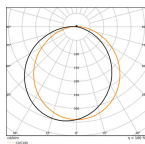

[Produkt ansehen](#)

Technische Daten

Artikelnummer	254854
EAN	4099854481031
Herstellercode	4099854481031
Marke	Ledvance
Herstellername	BLKH CBO RD EYELID 325 WT LEDV
Originalverpackung	1

Technische Informationen

Notfallbeleuchtung	Keine Notbeleuchtung
Befestigung	Wandmontage
Sockelfarbe	Weiß
Produkttyp	Zubehör - Bulkhead

Maße

Höhe (mm)	77
Durchmesser (mm)	325

Warum BeleuchtungDirekt?

persönliche Beratung	individuelle Angebote
bis zu 7 Jahre Garantie	einfache Retour
Sensortyp	Kein Sensor