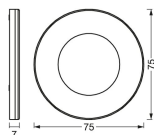

[Produkt ansehen](#)

Technische Daten

Artikelnummer	262480
EAN	4099854396007
Marke	Ledvance
Herstellername	UNDERCABINET SPOTMAGNET 75MM8.5W830LEDV
Beleuchtungdirekt All-in Garantie	5 Jahre
Durchschnittliche Lebensdauer (Stunden)	30000

Technische Informationen

Technologie	LED Integriert
Ersetzt (Watt)	35
Watt	8W
Lampen Spannung (V)	220-240
Dimmbar	Dimmbar
Farbcode	830 Warmweiß
Lichtfarbe (Kelvin)	3000 Warmweiß
Farbwiedergabestufe (Ra)	80-89 - Gute Farbwiedergabe
Helle Farbe	Weiß
Farbsteuerung	Einzelfarbe
Lichtstrom (Lumen)	390lm
Lumen Watt Verhältnis (Lm/W)	46