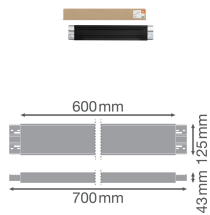

Technische Daten Ledvance Linear Indiviled Infill Schwarz 600

[Produkt ansehen](#)

Technische Daten

Artikelnummer	262648
EAN	4099854297045
Marke	Ledvance
Herstellername	LN INV INFILL 600 BK LEDV
Originalverpackung	1
Beleuchtungdirekt All-in Garantie	5 Jahre

Technische Informationen

Durchschnittliche Lebensdauer (Stunden)	0
Watt	0W
Notfallbeleuchtung	Keine Notbeleuchtung
Befestigung	Decke
Sockelfarbe	Schwarz
Gehäuse	Aluminium
Produkttyp	Zubehör - Anderes

Produktinformationen

Produktserie	LINEAR INDIVILED INFILL
--------------	-------------------------

Maße

Länge (mm)	700
------------	-----

Breite (mm)

125

Sensorinformationen

Sensortyp

Kein Sensor