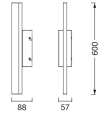

Technische Daten Ledvance LED
Wandleuchte Badezimmerbeleuchtung
Orbis Spiegel Weiß 10W 950lm - 830-840
CCT | IP44 - Berührungsdimmbar

[Produkt ansehen](#)

Technische Daten

Artikelnummer	261267
EAN	4099854279270
Marke	Ledvance
Herstellername	Orbis Mirror 60CM Click CCT DIM IP44 White
Beleuchtungdirekt All-in Garantie	5 Jahre
Durchschnittliche Lebensdauer (Stunden)	30000

Technische Informationen

Technologie	LED Integriert
Lampen Spannung (V)	220-240
Watt	10W
Dimmbar	Mit Touchfunktion dimmbar
Farbcode	830 Warmweiß, 840 Kaltweiß
Lichtfarbe (Kelvin)	3000 Warmweiß, 4000 Kaltweiß
Farbwiedergabestufe (Ra)	80-89 - Gute Farbwiedergabe
Helle Farbe	Weiß
Farbsteuerung	CCT
Abstrahlwinkel (Grad)	180
Lichtstrom (Lumen)	950lm
Lumen Watt Verhältnis (Lm/W)	95

Maße

Länge (mm)	600
Breite (mm)	88
Höhe (mm)	57

Sensorinformationen

Sensortyp	Kein Sensor
-----------	-------------

Warum BeleuchtungDirekt?

-  persönliche **Beratung**
-  **individuelle** Angebote
-  bis zu **7 Jahre Garantie**
-  **einfache** Retour