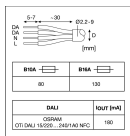

Technische Daten Ledvance Sp Treiber

[Produkt ansehen](#)

Characteristics

Produktserie **SP DRIVER**

Technische Daten

Artikelnummer	262709
EAN	4099854089558
Marke	Ledvance
Herstellername	SP DRIVER DALI 8W LEDV
Originalverpackung	1
Beleuchtungdirekt All-in Garantie	5 Jahre

Technische Informationen

Technologie	Zubehör
Lampen Spannung (V)	220-240
Dimmbar	Nicht dimmbar
Watt	8W
EVG für den Lampentyp	LED
Eingangsspannung	220-240
Maximale Wattanzahl	8
IP-Schutzklasse	IP20 - nahezu staubdicht
Sensortyp	Kein Sensor

Produkttyp

Zubehör - LED-Treiber

Maße

Länge (mm)

120

Breite (mm)

53

Höhe (mm)