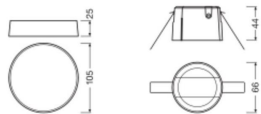

Technische Daten Ledvance Dali-2 Sensoren Oberflächenmontage

[Produkt ansehen](#)

Technische Daten

Artikelnummer	250940
EAN	4058075843905
Herstellercode	4058075843905
Marke	Ledvance
Herstellername	DALI-2 SENSORS CEILING MOUNTING KIT
Originalverpackung	48
Beleuchtungdirekt All-in Garantie	5 Jahre

Technische Informationen

Watt	0.1W
Lampen Spannung (V)	10-22,5
IP-Schutzklasse	IP20 - nahezu staubdicht
Leuchtenverbindung	Schraubenlose Klemme
Befestigung	Einbau
Produkttyp	Zubehör - Sensoren

Produktinformationen

Produktserie	DALI-2 SENSORS
--------------	----------------

Maße

Höhe (mm) 44

Durchmesser (mm) 68

Sensorinformationen

Sensortyp Dämmerungsschalter

Sensor Erfassungswinkel (grad) 360

Sensor Zeiteinstellung Dali-2 configurable