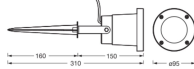

Technische Daten Ledvance LED Ground Spike Naut
Schwarz 2W 100lm - 830 Warmweiß | IP44

[Produkt ansehen](#)

Technische Daten

Artikelnummer	261157
EAN	4058075834644
Herstellercode	4058075834644
Marke	Ledvance
Herstellername	Endura Hybrid Ground Naut Spike 2W Black
Beleuchtungsdirekt All-in Garantie	5 Jahre
Durchschnittliche Lebensdauer (Stunden)	25000

Maße

Breite (mm)	95
Höhe (mm)	310
Durchmesser (mm)	95

Sensorinformationen

Sensortyp	Kein Sensor
-----------	-------------

Warum BeleuchtungDirekt?

-  persönliche **Beratung**
-  **individuelle** Angebote
-  bis zu **7 Jahre Garantie**
-  **einfache** Retour