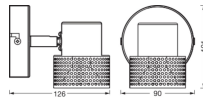

Technische Daten Ledvance LED Decor Spot Cork Stahl
Weiß 3W 230lm - 827 Extra Warmweiß | Dimmbar

[Produkt ansehen](#)

Technische Daten

Artikelnummer	261248
EAN	4058075833296
Marke	Ledvance
Herstellername	DECOR SPOT CORK WHITE 1x3.4W 927 DIM
Beleuchtungsdirekt All-in Garantie	5 Jahre
Durchschnittliche Lebensdauer (Stunden)	25000

Technische Informationen

Technologie	Leuchte ohne Leuchtmittel
Lampen Spannung (V)	220-240
Watt	3W
Dimmbar	Dimmbar
Passend zum	GU10
Inkl. Leuchtmittel	Ja
Anzahl benötigter Lampen	1
Maximale Wattanzahl	3
Lichtfarbe (Kelvin)	2700 Extra Warmweiß
Farbwiedergabestufe (Ra)	90-99 - Perfekte Farbwiedergabe
Helle Farbe	Weiß
Farbsteuerung	Einzelfarbe
Abstrahlwinkel (Grad)	36
Lichtstrom (Lumen)	230lm

Leistungsfaktor	>0.70
Schwenkbar	Ja
Befestigung	Decke, Wandmontage
Notfallbeleuchtung	Keine Notbeleuchtung
Produkttyp	Dekorative Leuchte ohne Lampe

Informationen zur Leuchte

IP-Schutzklasse	IP20 - nahezu staubdicht
Prallschutz	IK03 - 0.35 Joule
Betriebstemperatur	-20°C bis +40°C
Sockelfarbe	Weiß
Gehäuse	Stahl

Maße

Länge (mm)	90
Breite (mm)	126
Höhe (mm)	101

Sensorinformationen

Sensortyp	Kein Sensor
-----------	-------------

Warum BeleuchtungDirekt?

-  persönliche **Beratung**
-  **individuelle** Angebote
-  bis zu **7 Jahre Garantie**
-  **einfache** Retour