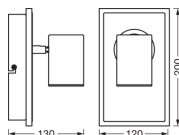

[Produkt ansehen](#)

Technische Daten

Artikelnummer	261274
EAN	4058075828384
Marke	Ledvance
Herstellername	DECOR SPOT MARS WHITE 1 Spot
Beleuchtungdirekt All-in Garantie	5 Jahre
Durchschnittliche Lebensdauer (Stunden)	30000

Technische Informationen

Technologie	LED Integriert
Lampen Spannung (V)	220-240
Watt	16W
Dimmbar	Nicht dimmbar
Farbcode	830 Warmweiß
Lichtfarbe (Kelvin)	3000 Warmweiß
Farbwiedergabestufe (Ra)	80-89 - Gute Farbwiedergabe
Helle Farbe	Weiß
Farbsteuerung	Einzelfarbe
Abstrahlwinkel (Grad)	36
Lichtstrom (Lumen)	875lm
Lumen Watt Verhältnis (Lm/W)	53