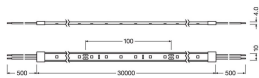

Technische Daten Ledvance Led-Streifen Value 27.5W 2740lm 24v - 840 Kaltweiß | 30M/10mm

[Produkt ansehen](#)

Technische Daten

Artikelnummer	251152
EAN	4058075597471
Herstellercode	4058075597471
Marke	Ledvance
Herstellername	LED STRIP VALUE-600 30 meter reel -600/840/30/IP65
Beleuchtungdirekt All-in Garantie	3 Jahre
Durchschnittliche Lebensdauer (Stunden)	20000

Technische Informationen

Technologie	LED
Watt	27.5W
Lampen Spannung (V)	24
Dimmbar	Nicht dimmbar
Farbcode	840 Kaltweiß
Lichtfarbe (Kelvin)	4000 Kaltweiß
Helle Farbe	Weiß
Farbwiedergabestufe (Ra)	80-89 - Gute Farbwiedergabe
Farbsteuerung	Einzelfarbe
Lichtstrom (Lumen)	2740lm
Lumen Watt Verhältnis (Lm/W)	94

IP-Schutzklasse	IP65 - staub- und wasserdicht
-----------------	-------------------------------

Produkttyp	LED-Streifen
------------	--------------

Produktinformationen

LEDs pro Meter	60
----------------	----

Produktserie	LED STRIP VALUE-600 30 meter reel
--------------	-----------------------------------

Maße

Länge (mm)	30000
------------	-------

Breite (mm)	10
-------------	----

Höhe (mm)	4
-----------	---

Sensorinformationen