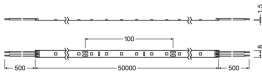

Technische Daten Ledvance Led-Streifen Value 600 27.5W 600lm 24v - 840 Kaltweiß | 50M/8mm

[Produkt ansehen](#)

Technische Daten

| | |
|---|-----------------------------|
| Artikelnummer | 251575 |
| EAN | 4058075597419 |
| Herstellercode | 4058075597419 |
| Marke | Ledvance |
| Herstellername | LS VAL-600/840/50 10X1 LEDV |
| Beleuchtungsdirekt All-in Garantie | 3 Jahre |
| Durchschnittliche Lebensdauer (Stunden) | 20000 |

Technische Informationen

| | |
|------------------------------|-----------------------------|
| Technologie | LED |
| Watt | 27.5W |
| Lampen Spannung (V) | 24 |
| Dimmbar | Nicht dimmbar |
| Farbcode | 840 Kaltweiß |
| Lichtfarbe (Kelvin) | 4000 Kaltweiß |
| Helle Farbe | Weiß |
| Farbwiedergabestufe (Ra) | 80-89 - Gute Farbwiedergabe |
| Farbsteuerung | Einzelfarbe |
| Lichtstrom (Lumen) | 600lm |
| Lumen Watt Verhältnis (Lm/W) | 98 |

| | |
|-----------------|--------------|
| IP-Schutzklasse | IP00 |
| Produkttyp | LED-Streifen |

Produktinformationen

| | |
|----------------|----|
| LEDs pro Meter | 60 |
|----------------|----|

Maße

| | |
|-------------|-------|
| Länge (mm) | 50000 |
| Breite (mm) | 8 |
| Höhe (mm) | 2 |