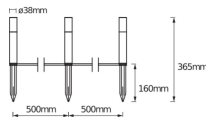

Technische Daten Ledvance LED Smart+
Spotlight Garden Pole 3 Dot Extension 3.1W -
Multicolor | RGBW

[Produkt ansehen](#)

Technische Daten

Artikelnummer	243961
EAN	4058075478251
Herstellercode	4058075478251
Marke	Ledvance
Herstellername	SMART WIFI GARDEN POLE RGBW 3PEXT LEDV

Lumen Watt Verhältnis (Lm/W)	35
Leistungsfaktor	>0.50
Schwenkbar	Nein
Befestigung	Im Boden
Produkttyp	Dekorative LEDs

Informationen zur Leuchte

IP-Schutzklasse	IP65 - staub- und wasserdicht
Produktserie	Smart+

Maße

Länge (mm)	38
Breite (mm)	38

Sensorinformationen

Sensortyp	Kein Sensor
-----------	-------------

Warum BeleuchtungDirekt?

-  persönliche **Beratung**
-  **individuelle** Angebote
-  bis zu **7 Jahre Garantie**
-  **einfache** Retour