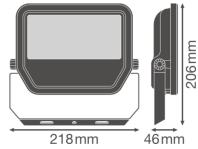

Technische Daten Ledvance LED-Scheinwerfer GEN 3 Schwarz 50W 5500lm 100D - 830 Warmweiß | IP65 - Symmetrisch - Ersatz für 100W

[Produkt ansehen](#)

Technische Daten

Artikelnummer	239600
EAN	4058075421226
Herstellercode	4058075421226
Marke	Ledvance
Herstellername	FL PFM 50W/3000K SYM 100 BK
Beleuchtungsdirekt All-in Garantie	5 Jahre
Durchschnittliche Lebensdauer (Stunden)	70000

Technische Informationen

Technologie	LED Integriert
Watt	50W
Ersetzt (Watt)	50
Lampen Spannung (V)	220-240
Dimmbar	Nicht dimmbar
Farbcode	830 Warmweiß
Lichtfarbe (Kelvin)	3000 Warmweiß
Farbwiedergabestufe (Ra)	80-89 - Gute Farbwiedergabe
Helle Farbe	Weiß
Farbsteuerung	Einzelfarbe
Lichtstrom (Lumen)	5500lm

Lumen Watt Verhältnis (Lm/W)	110
Abstrahlwinkel (Grad)	100
Leistungsfaktor	>0.90
Produkttyp	LED Flutlichter

Informationen zur Leuchte

Befestigung	Oberflächenmontage
Leuchtenverbindung	Kabel, 3-polig
Optikabdeckung	Glas
Lichtverteilung	Symmetrisch
IP-Schutzklasse	IP65 - staub- und wasserdicht
Prallschutz	IK07 - 2 Joule
Betriebstemperatur	-30°C bis +50°C
Sockelfarbe	Schwarz
Gehäuse	Aluminium
Farbe des Gehäuses	Schwarz
Produktserie	Performance

Maße

Länge (mm)	206
Breite (mm)	218
Höhe (mm)	46

Warum BeleuchtungDirekt?

Sensorinformationen

Sensortyp	 persönliche Beratung Kein Sensor	 individuelle Angebote
	 bis zu 7 Jahre Garantie	 einfache Retour