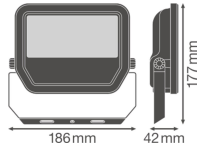

Technische Daten Ledvance LED-Scheinwerfer GEN 3 Weiß 30W 3600lm 100D - 840 Kaltweiß | IP65 - Symmetrisch

[Produkt ansehen](#)

Technische Daten

Artikelnummer	239577
EAN	4058075421165
Herstellercode	4058075421165
Marke	Ledvance
Herstellername	FL PFM 30 W 4000 K SYM 100 WT
Beleuchtungdirekt All-in Garantie	5 Jahre
Durchschnittliche Lebensdauer (Stunden)	70000

Technische Informationen

Technologie	LED Integriert
Watt	30W
Ersetzt (Watt)	50
Lampen Spannung (V)	220-240
Dimmbar	Nicht dimmbar
Farbcode	840 Kaltweiß
Lichtfarbe (Kelvin)	4000 Kaltweiß
Farbwiedergabestufe (Ra)	80-89 - Gute Farbwiedergabe
Helle Farbe	Weiß
Farbsteuerung	Einzelfarbe
Lichtstrom (Lumen)	3600lm

Lumen Watt Verhältnis (Lm/W)	120
Abstrahlwinkel (Grad)	100
Leistungsfaktor	>0.90
Produkttyp	LED Flutlichter

Informationen zur Leuchte

Befestigung	Oberflächenmontage
Leuchtenverbindung	Kabel, 3-polig
Optikabdeckung	Glas
Lichtverteilung	Symmetrisch
IP-Schutzklasse	IP65 - staub- und wasserdicht
Prallschutz	IK07 - 2 Joule
Betriebstemperatur	-30°C bis +50°C
Sockelfarbe	Weiß
Gehäuse	Aluminium
Farbe des Gehäuses	Weiß
Produktserie	Performance

Maße

Länge (mm)	177
Breite (mm)	186
Höhe (mm)	42

Warum BeleuchtungDirekt?

Sensorinformationen

Sensortyp	 persönliche Beratung Kein Sensor	 individuelle Angebote
	 bis zu 7 Jahre Garantie	 einfache Retour