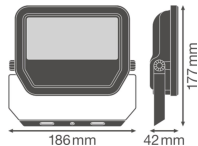

Technische Daten Ledvance LED-Scheinwerfer GEN 3 Weiß 30W 3300lm 100D - 830 Warmweiß | IP65 - Symmetrisch

[Produkt ansehen](#)

Technische Daten

Artikelnummer	239596
EAN	4058075421110
Herstellercode	4058075421110
Marke	Ledvance
Herstellername	FL PFM 30W/3000K SYM 100 WT
Beleuchtungdirekt All-in Garantie	5 Jahre
Durchschnittliche Lebensdauer (Stunden)	70000

Technische Informationen

Technologie	LED Integriert
Watt	30W
Ersetzt (Watt)	50
Lampen Spannung (V)	220-240
Dimmbar	Nicht dimmbar
Farbcode	830 Warmweiß
Lichtfarbe (Kelvin)	3000 Warmweiß
Farbwiedergabestufe (Ra)	80-89 - Gute Farbwiedergabe
Helle Farbe	Weiß
Farbsteuerung	Einzelfarbe
Lichtstrom (Lumen)	3300lm

Lumen Watt Verhältnis (Lm/W)	110
Abstrahlwinkel (Grad)	100
Leistungsfaktor	>0.90
Produkttyp	LED Flutlichter

Informationen zur Leuchte

Befestigung	Oberflächenmontage
Leuchtenverbindung	Kabel, 3-polig
Optikabdeckung	Glas
Lichtverteilung	Symmetrisch
IP-Schutzklasse	IP65 - staub- und wasserdicht
Prallschutz	IK07 - 2 Joule
Betriebstemperatur	-30°C bis +50°C
Sockelfarbe	Weiß
Gehäuse	Aluminium
Farbe des Gehäuses	Weiß
Produktserie	Performance

Maße

Länge (mm)	177
Breite (mm)	186
Höhe (mm)	42

Warum BeleuchtungDirekt?

Sensorinformationen

Sensortyp	 persönliche Beratung Kein Sensor	 individuelle Angebote
	 bis zu 7 Jahre Garantie	 einfache Retour