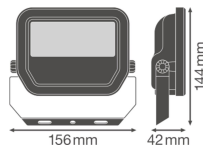

Technische Daten Ledvance LED-Scheinwerfer GEN 3 Schwarz 20W 2400lm 100D - 865 Tageslichtweiß | IP65 - Symmetrisch - Ersatz für 50W