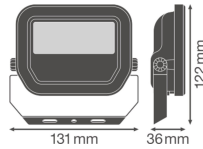

Technische Daten Ledvance LED-Scheinwerfer GEN 3 Schwarz 10W 1200lm 100D - 840 Kaltweiß | IP65 - Symmetrisch

[Produkt ansehen](#)

Technische Daten

Artikelnummer	239587
EAN	4058075420885
Herstellercode	4058075420885
Marke	Ledvance
Herstellername	FL PFM 10W/4000K SYM 100 BK
Beleuchtungsdirekt All-in Garantie	5 Jahre
Durchschnittliche Lebensdauer (Stunden)	70000

Technische Informationen

Technologie	LED Integriert
Watt	10W
Ersetzt (Watt)	20
Lampen Spannung (V)	220-240
Dimmbar	Nicht dimmbar
Farbcode	840 Kaltweiß
Lichtfarbe (Kelvin)	4000 Kaltweiß
Farbwiedergabestufe (Ra)	80-89 - Gute Farbwiedergabe
Helle Farbe	Weiß
Farbsteuerung	Einzelfarbe
Lichtstrom (Lumen)	1200lm

Lumen Watt Verhältnis (Lm/W)	120
Abstrahlwinkel (Grad)	100
Leistungsfaktor	>0.90
Produkttyp	LED Flutlichter

Informationen zur Leuchte

Befestigung	Oberflächenmontage
Leuchtenverbindung	Kabel, 3-polig
Optikabdeckung	Glas
Lichtverteilung	Symmetrisch
IP-Schutzklasse	IP65 - staub- und wasserdicht
Prallschutz	IK07 - 2 Joule
Betriebstemperatur	-30°C bis +50°C
Sockelfarbe	Schwarz
Gehäuse	Aluminium
Farbe des Gehäuses	Schwarz
Produktserie	Performance

Maße

Länge (mm)	122
Breite (mm)	131
Höhe (mm)	36

Warum BeleuchtungDirekt?

Sensorinformationen

Sensortyp	 persönliche Beratung Kein Sensor	 individuelle Angebote
	 bis zu 7 Jahre Garantie	 einfache Retour