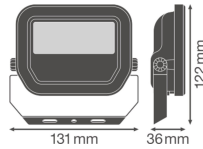

Technische Daten Ledvance LED-Scheinwerfer GEN 3 Schwarz 10W 1100lm 100D - 830 Warmweiß | IP65 - Symmetrisch

[Produkt ansehen](#)

Technische Daten

Artikelnummer	239586
EAN	4058075420847
Herstellercode	4058075420847
Marke	Ledvance
Herstellername	FL PFM 10W/3000K SYM 100 BK
Beleuchtungdirekt All-in Garantie	5 Jahre
Durchschnittliche Lebensdauer (Stunden)	70000

Technische Informationen

Technologie	LED Integriert
Watt	10W
Ersetzt (Watt)	20
Lampen Spannung (V)	220-240
Dimmbar	Nicht dimmbar
Farbcode	830 Warmweiß
Lichtfarbe (Kelvin)	3000 Warmweiß
Farbwiedergabestufe (Ra)	80-89 - Gute Farbwiedergabe
Helle Farbe	Weiß
Farbsteuerung	Einzelfarbe
Lichtstrom (Lumen)	1100lm

Lumen Watt Verhältnis (Lm/W)	110
Abstrahlwinkel (Grad)	100
Leistungsfaktor	>0.90
Produkttyp	LED Flutlichter

Informationen zur Leuchte

Befestigung	Oberflächenmontage
Leuchtenverbindung	Kabel, 3-polig
Optikabdeckung	Glas
Lichtverteilung	Symmetrisch
IP-Schutzklasse	IP65 - staub- und wasserdicht
Prallschutz	IK07 - 2 Joule
Betriebstemperatur	-30°C bis +50°C
Sockelfarbe	Schwarz
Gehäuse	Aluminium
Farbe des Gehäuses	Schwarz
Produktserie	Performance

Maße

Länge (mm)	122
Breite (mm)	131
Höhe (mm)	36

Warum BeleuchtungDirekt?

Sensorinformationen

Sensortyp

persönliche **Beratung**

Kein Sensor

individuelle Angebote