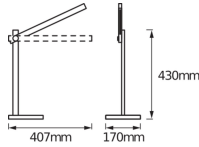

[Produkt ansehen](#)

Technische Daten

Artikelnummer	243918
EAN	4058075321281
Herstellercode	4058075321281
Marke	Ledvance
Herstellername	PANAN ALU CCT BK LEDV
Durchschnittliche Lebensdauer (Stunden)	25000

Technische Informationen

Technologie	LED Integriert
Lampen Spannung (V)	220-240
Watt	7W
Dimmbar	Dimmbar
Farbcode	830 Warmweiß, 865 Tageslichtweiß
Lichtfarbe (Kelvin)	3000 Warmweiß, 6500 Tageslichtweiß
Farbwiedergabestufe (Ra)	80-89 - Gute Farbwiedergabe
Helle Farbe	Weiß
Farbsteuerung	Einstellbares Weiß
Lichtstrom (Lumen)	310lm
Lumen Watt Verhältnis (Lm/W)	44
Schwenkbar	Ja