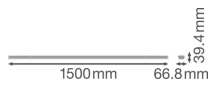

Technische Daten Ledvance TruSys Performance Rail system 50W 8000lm - 840 Kaltweiß | Schmäler Winkel - 3 Stunden Notbeleuchtung

[Produkt ansehen](#)

Technische Daten

Artikelnummer	237603
EAN	4058075291232
Herstellercode	4058075291232
Marke	Ledvance
Herstellername	TRUSYS PFM 50W/4000K N EM AT 3H

Technische Informationen

Technologie	LED Integriert
Watt	50W
Lampen Spannung (V)	220-240
Dimmbar	Dimmbar
Helle Farbe	Weiß
Farbcode	840 Kaltweiß
Lichtfarbe (Kelvin)	4000 Kaltweiß
Farbwiedergabestufe (Ra)	80-89 - Gute Farbwiedergabe
Farbsteuerung	Einzelfarbe
Lichtstrom (Lumen)	8000lm
Lumen Watt Verhältnis (Lm/W)	160
Leistungsfaktor	>0.90
Inkl. Leuchtmittel	Ja
Produkttyp	LED-Lichtbandsystem

Informationen zur Leuchte

IP-Schutzklasse IP20 - nahezu staubdicht

Notfallbeleuchtung Notbeleuchtung

Produktserie Performance

Maße

Länge (mm) 1500

Breite (mm) 67

Sensorinformationen