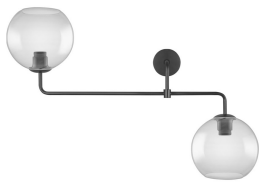

Technische Daten Ledvance LED-Spot doppelt Vintage 1906 Globe E27 | Glas Smoke

[Produkt ansehen](#)

Technische Daten

Artikelnummer	235520
EAN	4058075216822
Herstellercode	4058075216822
Marke	Ledvance
Herstellername	1906 GLOBE DOUBLE 800X270X500 G SM
Beleuchtungdirekt All-in Garantie	5 Jahre

Technische Informationen

Sockel	E27
Technologie	Leuchte ohne Leuchtmittel
Lampen Spannung (V)	220-240
Dimmbar	Nicht dimmbar
Passend zum	E27
Inkl. Leuchtmittel	Nein
Anzahl benötigter Lampen	2
Maximale Wattanzahl	40
Schwenkbar	Nein
Befestigung	Decke
Produkttyp	Dekorative Leuchte ohne Lampe

Informationen zur Leuchte

Leuchtenverbindung Schraubklemme

IP-Schutzklasse IP20 - nahezu staubdicht

Gehäuse Glas

Farbe des Gehäuses Rauch

Produktserie Vintage 1906

Maße

Breite (mm) 800