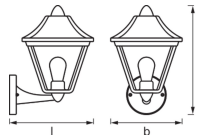

[Produkt ansehen](#)

Technische Daten

Artikelnummer	243546
EAN	4058075206229
Herstellercode	4058075206229
Marke	Ledvance
Herstellername	ENDURA CLASSIC TRAD UP ALU E27GD LEDV
Beleuchtungdirekt All-in Garantie	5 Jahre

Technische Informationen

Socket	E27
Technologie	Leuchte ohne Leuchtmittel
Lampen Spannung (V)	220-240
Dimmbar	Nicht dimmbar
Passend zum	E27
Inkl. Leuchtmittel	Nein
Schwenkbar	Nein
Befestigung	Wandmontage
Notfallbeleuchtung	Keine Notbeleuchtung
Produkttyp	Dekorative Leuchte ohne Lampe

Informationen zur Leuchte