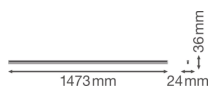

Technische Daten Ledvance LED Deckenleuchte Linear Kompakt High Output 25W 2500lm - 840 Kaltweiß | 150cm

[Produkt ansehen](#)

Technische Daten

Artikelnummer	234124
EAN	4058075106376
Herstellercode	4058075106376
Marke	Ledvance
Herstellername	LN COMP HO 1500 25W/4000K
Beleuchtungsdirekt All-in Garantie	5 Jahre
Durchschnittliche Lebensdauer (Stunden)	50000

Technische Informationen

Technologie	LED Integriert
Ersetzt (Watt)	1x35
Watt	25W
Lampen Spannung (V)	220-240
Dimmbar	Nicht dimmbar
Helle Farbe	Weiß
Farbcode	840 Kaltweiß
Lichtfarbe (Kelvin)	4000 Kaltweiß
Farbwiedergabestufe (Ra)	80-89 - Gute Farbwiedergabe
Farbsteuerung	Einzelfarbe
Lichtstrom (Lumen)	2500lm
Lumen Watt Verhältnis (Lm/W)	100
Leistungsfaktor	>0.90