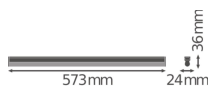

Technische Daten Ledvance LED Deckenleuchte Linear Kompakt High Output 10W 1000lm - 830 Warmweiß | 60cm

[Produkt ansehen](#)

Technische Daten

Artikelnummer	234125
EAN	4058075106277
Herstellercode	4058075106277
Marke	Ledvance
Herstellername	LN COMP HO 600 10W/3000K
Beleuchtungsdirekt All-in Garantie	5 Jahre
Durchschnittliche Lebensdauer (Stunden)	50000

Technische Informationen

Technologie	LED Integriert
Ersetzt (Watt)	1x14
Watt	10W
Lampen Spannung (V)	220-240
Dimmbar	Nicht dimmbar
Helle Farbe	Weiß
Farbcode	830 Warmweiß
Lichtfarbe (Kelvin)	3000 Warmweiß
Farbwiedergabestufe (Ra)	80-89 - Gute Farbwiedergabe
Farbsteuerung	Einzelfarbe
Lichtstrom (Lumen)	1000lm
Lumen Watt Verhältnis (Lm/W)	100
Leistungsfaktor	>0.50

Inkl. Leuchtmittel	Ja
Draußen nutzbar	Nein
Länge	60cm
Produkttyp	LED Wannenleuchten

Informationen zur Leuchte

Befestigung	Oberflächenmontage
IP-Schutzklasse	IP20 - nahezu staubdicht
Prallschutz	IK03 - 0.35 Joule
Gehäuse	PC (Polycarbonat)
Sockelfarbe	Weiß
Farbe des Gehäuses	Weiß
Notfallbeleuchtung	Keine Notbeleuchtung
Produktserie	Linear

Maße

Länge (mm)	573
Breite (mm)	24
Höhe (mm)	36

Sensorinformationen

Sensortyp Kein Sensor

Warum BeleuchtungDirekt?

 **persönliche Beratung**  **individuelle Angebote**

 **bis zu 7 Jahre Garantie**  **einfache Retour**