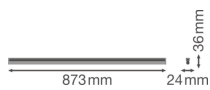

Technische Daten Ledvance LED Deckenleuchte Linear Kompakt High Output 15W 1500lm - 830 Warmweiß | 90cm

[Produkt ansehen](#)

## Maße

Länge (mm)	873
Breite (mm)	24
Höhe (mm)	36