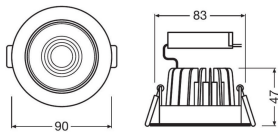

Technische Daten Ledvance LED Spot IP20 verstellbar 3000K 8W | DALI

[Produkt ansehen](#)

Technische Daten

Artikelnummer	230578
EAN	4058075042155
Herstellercode	4058075042155
Marke	Ledvance
Herstellername	SPOT LED DALI ADJUST 8W/3000K IP20
Beleuchtungdirekt All-in Garantie	5 Jahre
Durchschnittliche Lebensdauer (Stunden)	50000

Technische Informationen

Technologie	LED Integriert
Watt	8W
Lampen Spannung (V)	220-240
Dimmbar	Dimmbar
Farbcode	830 Warmweiß
Lichtfarbe (Kelvin)	3000 Warmweiß
Farbwiedergabestufe (Ra)	80-89 - Gute Farbwiedergabe
Helle Farbe	Weiß
Farbsteuerung	Einzelfarbe
Lichtstrom (Lumen)	660lm
Lumen Watt Verhältnis (Lm/W)	82.5