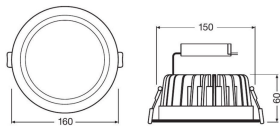

## Technische Daten Ledvance LED Deckenstrahler 25W 4000K 2340lm Ø200mm | DALI Dimmbar

[Produkt ansehen](#)

## Informationen zur Leuchte

Befestigung	Einbau
Ausgeschnitten (mm)	200
IP-Schutzklasse	IP20 - nahezu staubdicht
Betriebstemperatur	-20°C bis +40°C
Gehäuse	Aluminium
Sockelfarbe	Weiß
Farbe des Gehäuses	Weiß
Produktserie	Downlight

## Maße

Höhe (mm)	67
Durchmesser (mm)	220

**Sensorinformationen**  **persönliche Beratung**  **individuelle Angebote**

Sensortyp

bis zu **7 Jahre Garantie**

Kein Sensor

**einfache Retour**