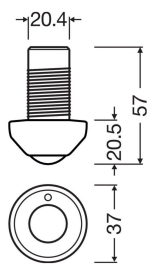

## Technische Daten Osram Dali-2 Sensor LS/PD HB LI

[Produkt ansehen](#)

### Maße

Höhe (mm) 57

Breite (mm) 37

Durchmesser (mm) 37