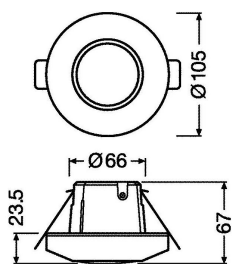

Technische Daten Osram Dali-2 Sensor LS/PD O CI

[Produkt ansehen](#)

Technische Daten

Artikelnummer	251094
EAN	4052899630444
Herstellercode	4052899630444
Marke	Osram
Herstellername	DALI-2 SENSOR LS-PD O CI LS/PD O CI
Originalverpackung	24
Beleuchtungdirekt All-in Garantie	5 Jahre

Technische Informationen

Watt	0.1W
Lampen Spannung (V)	16
IP-Schutzklasse	IP20 - nahezu staubdicht
Leuchtenverbindung	Schraubenlose Klemme
Befestigung	Einbau
Produkttyp	Zubehör - Sensoren

Produktinformationen

Produktserie	DALI-2 SENSOR LS-PD O CI
--------------	--------------------------

Maße

Höhe (mm)	67
Breite (mm)	105
Durchmesser (mm)	105

Sensorinformationen

Sensortyp	Bewegungsmelder, Dämmerungsschalter
Sensorbereich (m)	12m
Sensor Erfassungswinkel (grad)	360
Sensor Zeiteinstellung	Dali-2 configurable