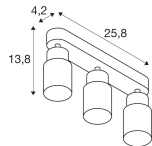

Technische Daten SLV Puri 2.0 Aluminium Spot Schwarz | Geeignet für 3x GU10

[Produkt ansehen](#)

Technische Daten

Artikelnummer	260588
EAN	4024163294058
Herstellercode	1008321
Marke	SLV
Herstellername	PURI 2.0 Tube, wand- en plafondopbouwarmatuur, long, 3x max. 6W GU10,
Beleuchtungdirekt All-in Garantie	5 Jahre
Durchschnittliche Lebensdauer (Stunden)	0

Maße

Länge (mm)	258
Breite (mm)	55
Höhe (mm)	138

Sensorinformationen

Sensortyp	Kein Sensor
-----------	-------------

Warum BeleuchtungDirekt?

-  persönliche **Beratung**
-  **individuelle** Angebote
-  bis zu **7 Jahre Garantie**
-  **einfache** Retour